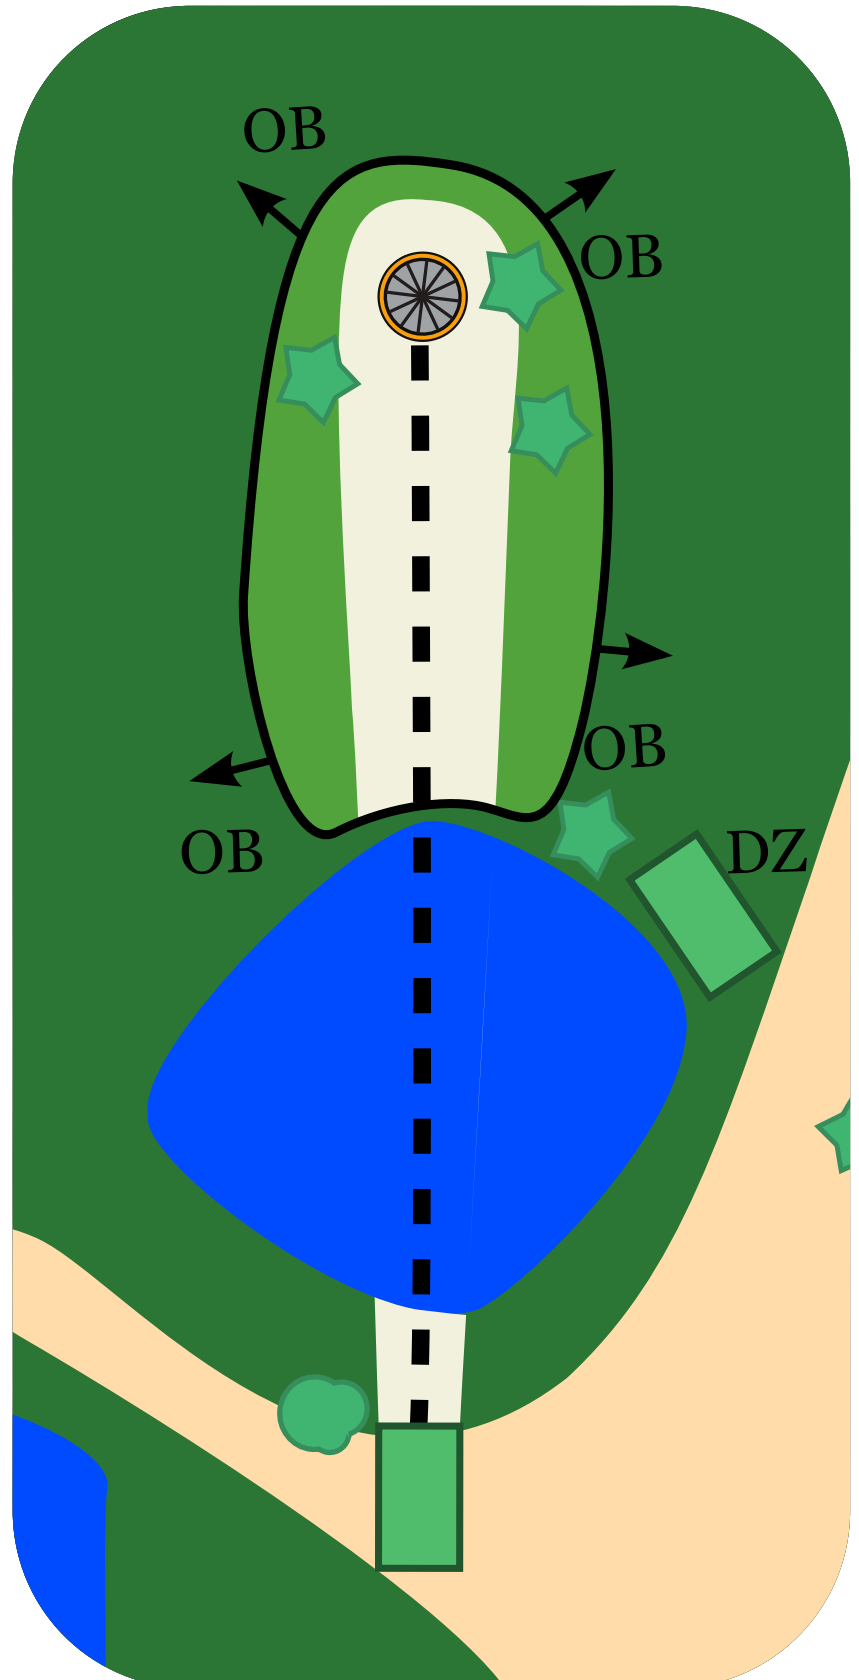

# Seppälänkankaan frisbeegolfrata

7

Par 3

66 m

Korin  
takana  
lampi!

# Seppälänkankaan frisbeegolfrata

8

Par 3

54 m

Jatko Drop Zonelta  
jos avaus ei  
jää saareen. Väylän  
voi vaihtoehtoisesti  
avata Drop Zonelta.