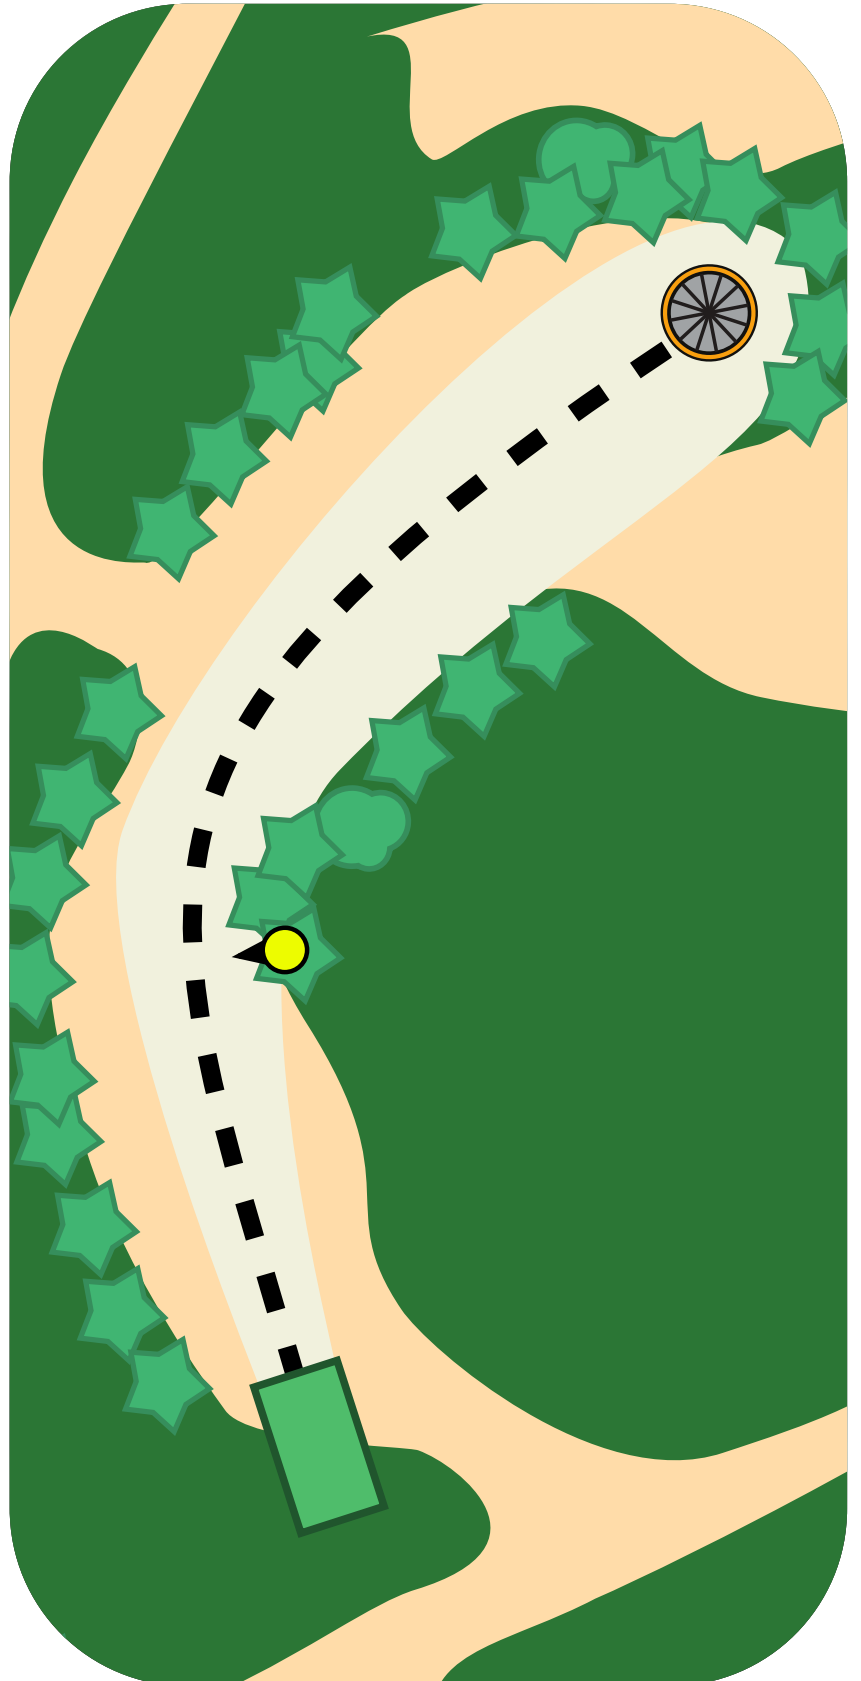

Seppälänkankaan frisbeegolfrata

10

Par 3

56 m

Tähän
yrityksesi
logo?